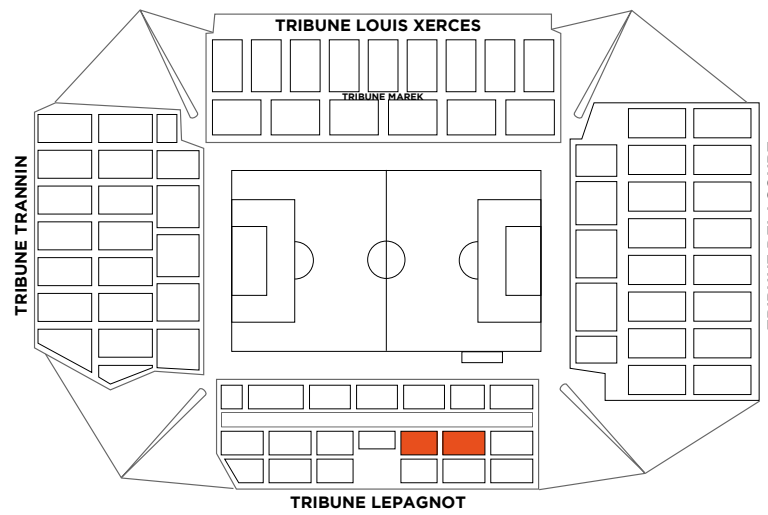

NOUVEAUTÉ
Nouveau salon

LE CARRÉ

Dans une ambiance lounge, accompagné de tapas haut de gamme et de cocktails raffinés, le Carré est l'endroit idéal pour partager une prestation d'excellence avec ses clients.

LES +

- Ouverture 1h30 avant le début du match, fermeture 1h45 après le match
- Ambiance night club DJ
- Votre fauteuil siglé au nom de votre entreprise
- Membre du Bollaert Business team
- 1 place VIP de parking pour 4 sièges