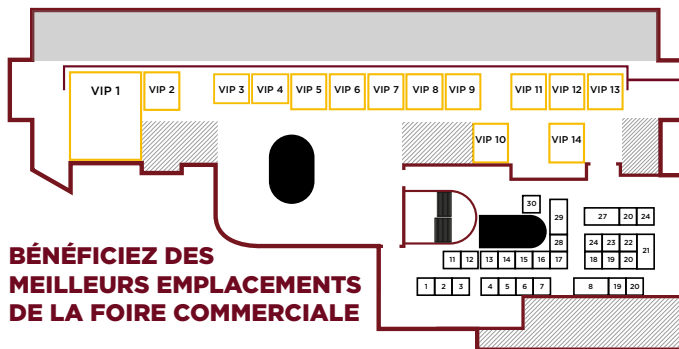

DEVENEZ PARTENAIRE

ASSOCIEZ VOUS

À LA 1ÈRE ÉDITION DE LA FOIRE

COMMERCIALE DES HAUTS-DE-FRANCE